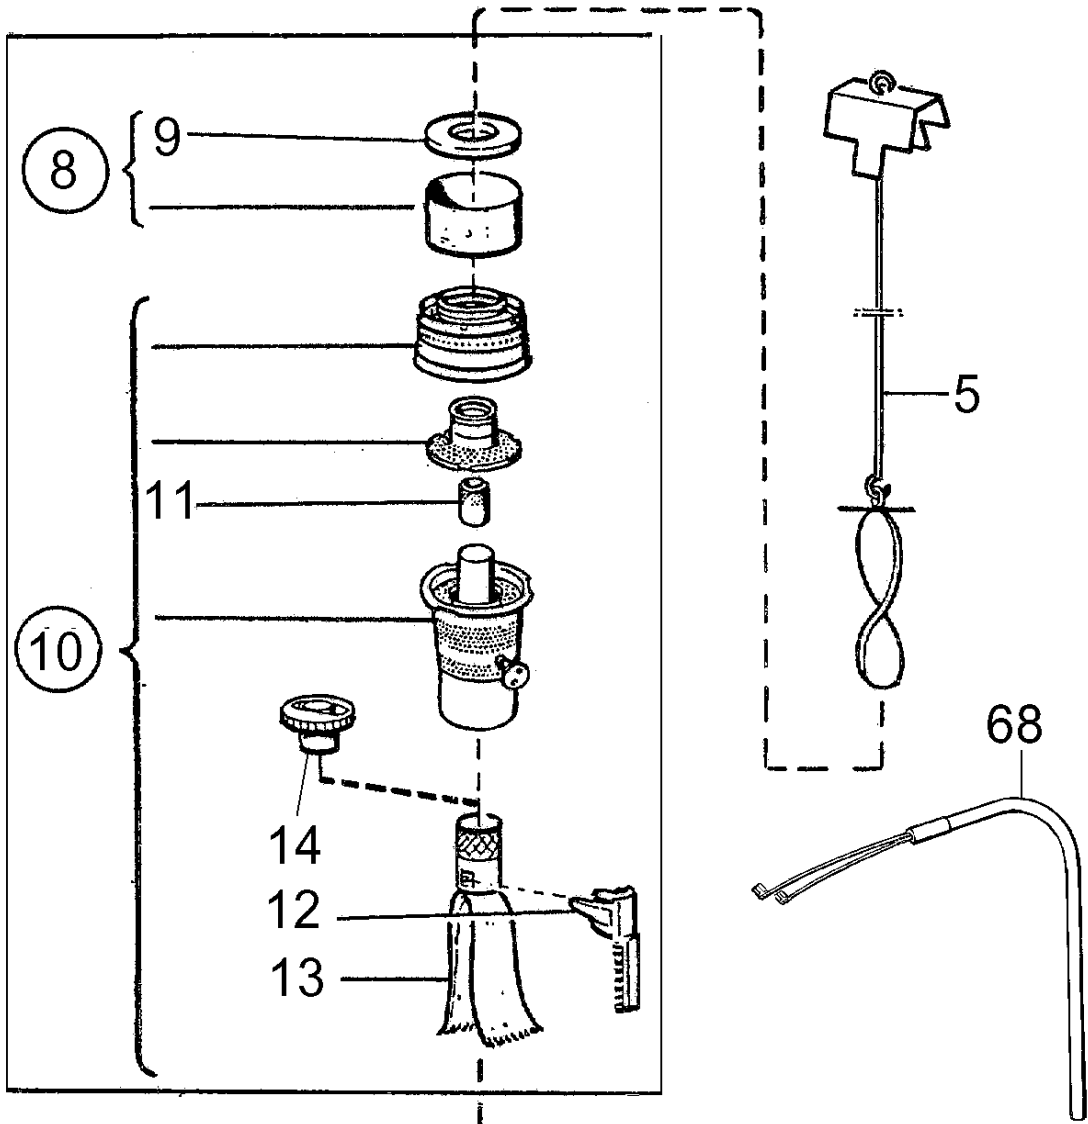

<b>Matrix</b>	<b>PNC</b>	<b>Model</b>
A	921175004	V170KE
B	921175005	V170KE
C	921175006	V170KE

<b>Pos</b>	<b>Part No.</b>	<b>Matrix</b>	<b>Description</b>
3	2910 08 202 / 9	A B C	guide pin
5	2930 37 701 / 1	A B C	BAFFLE
6	157 41 800 / 5	A B C	Brush
8	2932 89 201 / 7	A B C	GLASS LAMP
9	157 05 100 / 4	A B C	Sealing ring
10	2890 06 000 / 3	A B C	Burner kerosen-,assy,23 E60
11	157 05 400 / 8	A B C	Tube
12	2890 06 100 / 1	A B C	Wick mover
13	2890 06 200 / 9	A B C	Wick
14	2890 06 500 / 2	A B C	Wick cleaner
15	2932 90 001 / 8	A B C	kerosene tank
16	172 49 700 / 0	A B C	Button
17	2932 88 701 / 7	A B C	rail
18	2932 88 901 / 3	A B C	control bar
19	2932 88 501 / 1	A B C	Cantilever
20	2932 88 601 / 9	A B C	Retainer
68	173 74 229 / 7	A - -	heater,325W,120V
	173 74 230 / 5	- B -	IMMERSION HEATER,325
	173 74 232 / 1	- - C	heater,325W,240V