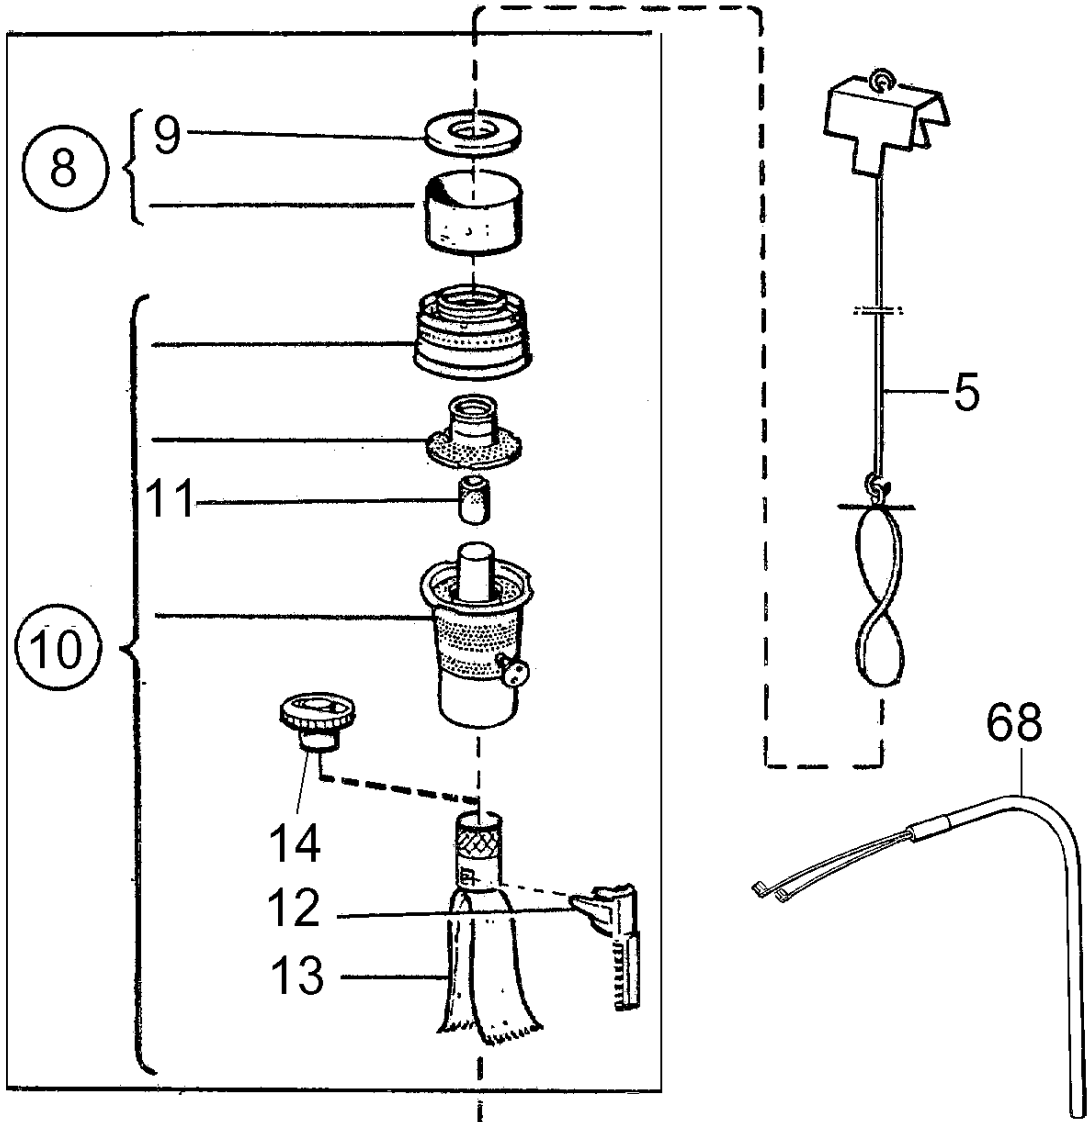

6

Matrix	PNC	Model
A	921175004	V170KE
B	921175005	V170KE
C	921175006	V170KE

Pos	Part No.	Matrix	Description
3	2910 08 202 / 9	A B C	guide pin
5	2930 37 701 / 1	A B C	BAFFLE
6	157 41 800 / 5	A B C	Brush
8	2932 89 201 / 7	A B C	GLASS LAMP
9	157 05 100 / 4	A B C	Sealing ring
10	2890 06 000 / 3	A B C	Burner kerosen-,assy,23 E60
11	157 05 400 / 8	A B C	Tube
12	2890 06 100 / 1	A B C	Wick mover
13	2890 06 200 / 9	A B C	Wick
14	2890 06 500 / 2	A B C	Wick cleaner
15	2932 90 001 / 8	A B C	kerosene tank
16	172 49 700 / 0	A B C	Button
17	2932 88 701 / 7	A B C	rail
18	2932 88 901 / 3	A B C	control bar
19	2932 88 501 / 1	A B C	Cantilever
20	2932 88 601 / 9	A B C	Retainer
68	173 74 229 / 7	A - -	heater,325W,120V
	173 74 230 / 5	- B -	IMMERSION HEATER,325
	173 74 232 / 1	- - C	heater,325W,240V

NCMOB2043399

Matrix	PNC	Model
A	921175004	V170KE
B	921175005	V170KE
C	921175006	V170KE

Pos	Part No.	Matrix	Description
5	2932 78 704 / 3	A B C	Hinge,upper R,green
7	2932 79 001 / 3	A B C	Hinge pin,upper
8	7243 32 761 / 1	A B C	Screw,zinc-plated,MFX M5x12
13	3850 37 902 / 9	A B C	wire,cpl.,L 640 mm
14	2932 44 701 / 0	A B C	locking spring
15	2932 44 904 / 0	A B C	angle bracket,Pipe,cpl.
16	2932 45 302 / 6	A B C	lid,cpl.
17	2932 44 501 / 4	A B C	End cap
18	156 58 900 / 4	A B C	Spring
23	2932 78 804 / 1	A B C	Hinge,middle,green
24	7241 33 101 / 1	A B C	Screw,zinc-plated,M2X,M5X20
26	2940 71 501 / 0	A B C	Nut,white,Hinge
35	2932 79 201 / 9	A B C	Hinge pin,lower
36	2932 78 902 / 3	A B C	Hinge,lower,right
37	2932 79 101 / 1	A B C	Hinge pin,middle
39	7344 88 001 / 3	A B C	Washer
40	3858 00 402 / 5	A B C	Screw,MRX M4x12
50	2932 37 302 / 6	A B C	Plug,beige
51	2932 83 501 / 6	A B C	locking bow
105	2932 89 002 / 9	A B C	sleeve,grey
107	2932 89 401 / 3	A B C	shaft
108	2932 89 701 / 6	A B C	Wheel
109	7353 10 821 / 5	A B C	Spring ring
110	2932 92 604 / 7	A B C	Base,green,complete
566	7322 11 201 / 7	A B C	hexagon nut,salf-assuring,M4