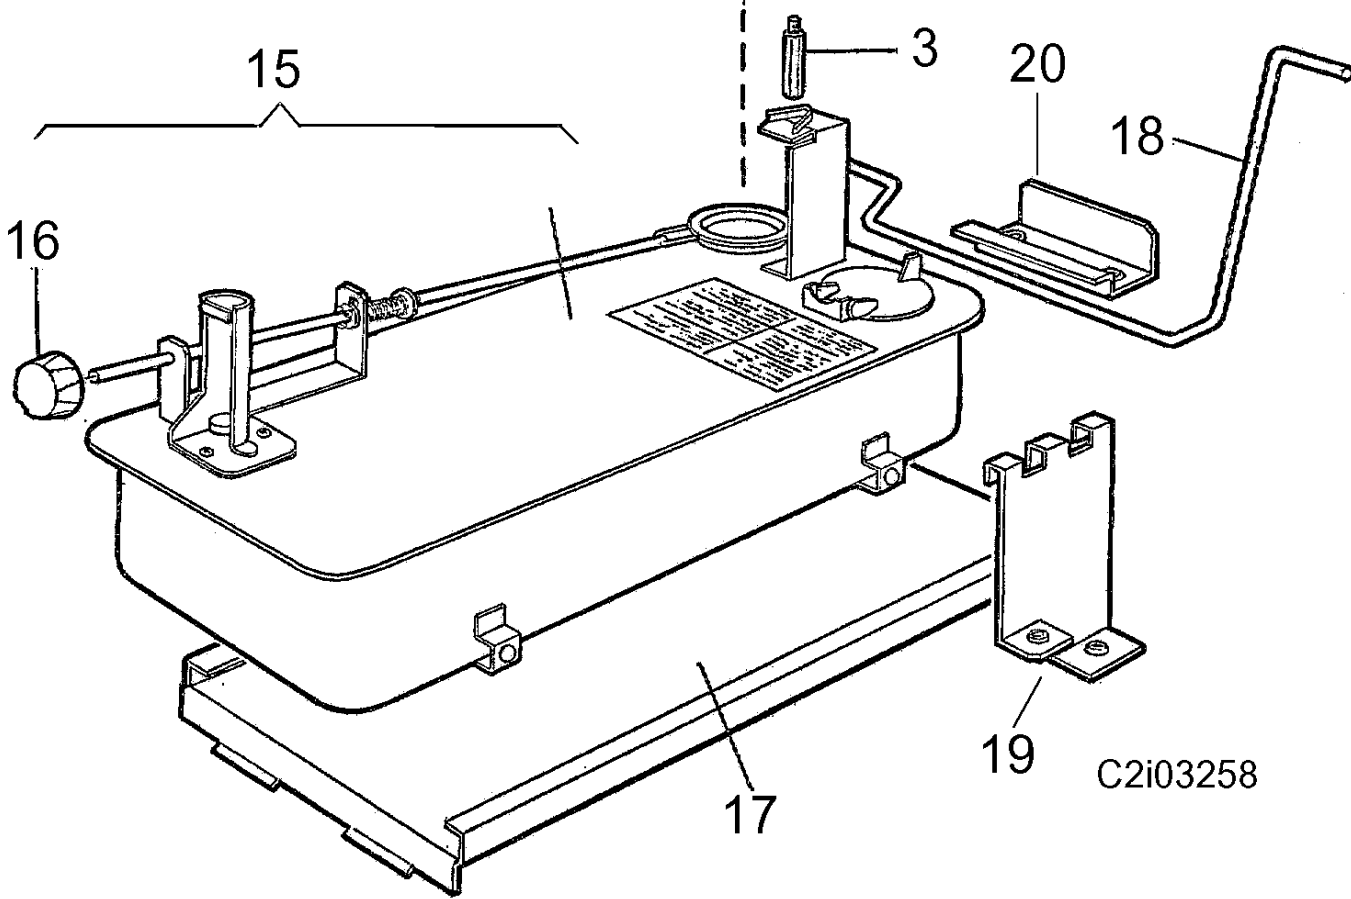

<b>Matrix</b>	<b>PNC</b>	<b>Model</b>
A	921175004	V170KE
B	921175005	V170KE
C	921175006	V170KE

<b>Pos</b>	<b>Part No.</b>	<b>Matrix</b>	<b>Description</b>
3	2910 08 202 / 9	A B C	guide pin
5	2930 37 701 / 1	A B C	BAFFLE
6	157 41 800 / 5	A B C	Brush
8	2932 89 201 / 7	A B C	GLASS LAMP
9	157 05 100 / 4	A B C	Sealing ring
10	2890 06 000 / 3	A B C	Burner kerosen-,assy,23 E60
11	157 05 400 / 8	A B C	Tube
12	2890 06 100 / 1	A B C	Wick mover
13	2890 06 200 / 9	A B C	Wick
14	2890 06 500 / 2	A B C	Wick cleaner
15	2932 90 001 / 8	A B C	kerosene tank
16	172 49 700 / 0	A B C	Button
17	2932 88 701 / 7	A B C	rail
18	2932 88 901 / 3	A B C	control bar
19	2932 88 501 / 1	A B C	Cantilever
20	2932 88 601 / 9	A B C	Retainer
68	173 74 229 / 7	A - -	heater,325W,120V
	173 74 230 / 5	- B -	IMMERSION HEATER,325
	173 74 232 / 1	- - C	heater,325W,240V