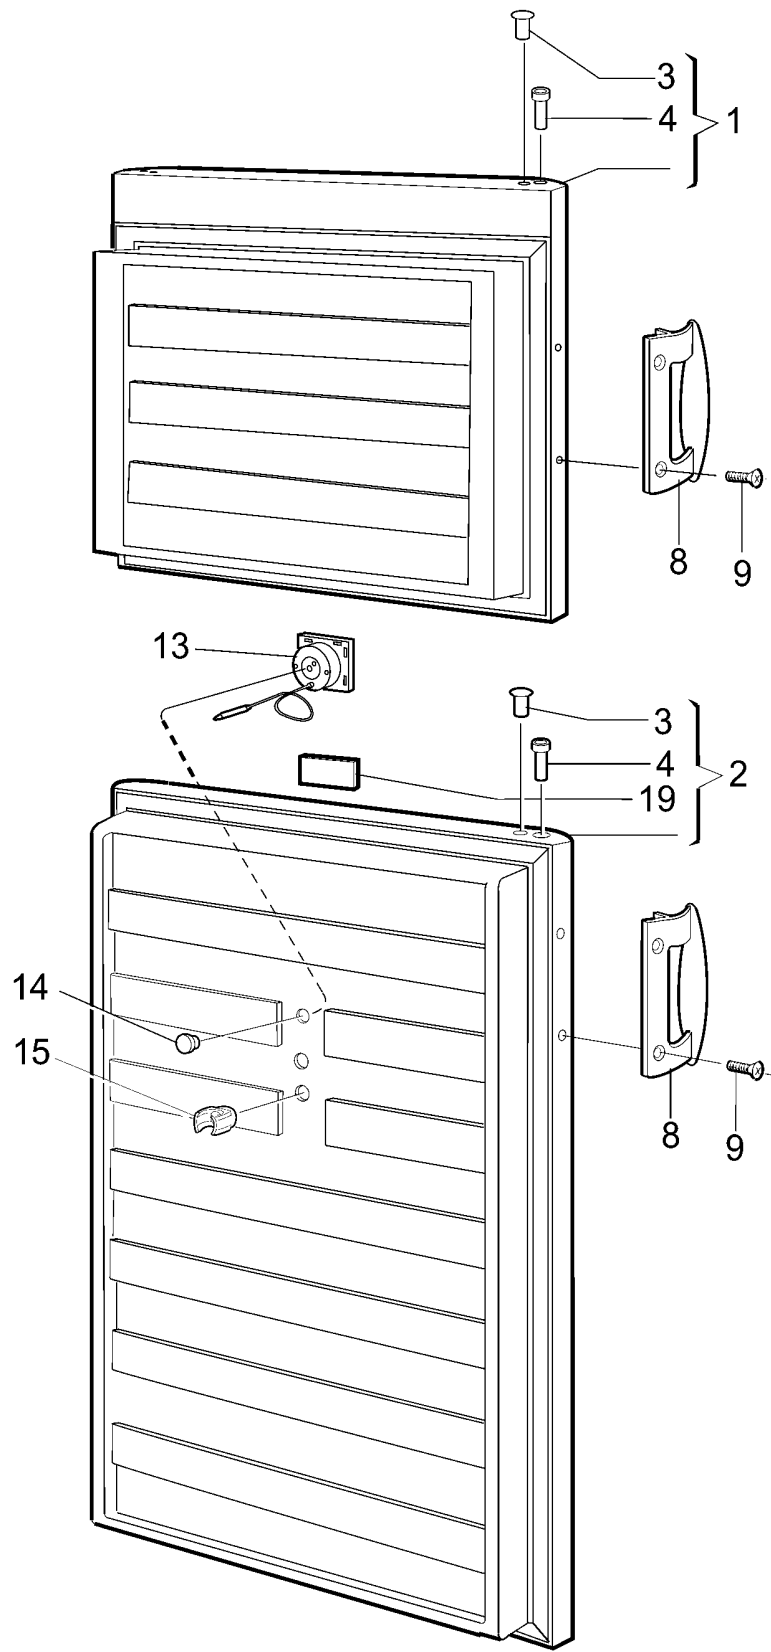

C2E03254

<b>Matrix</b>	<b>PNC</b>	<b>Model</b>
A	921175004	V170KE
B	921175005	V170KE
C	921175006	V170KE

<b>Pos</b>	<b>Part No.</b>	<b>Matrix</b>	<b>Description</b>
100	2934 60 809 / 8	A B C	cooling unit,608
101	173 22 800 / 8	A B C	Cap
102	2933 55 700 / 7	A B C	cover sheet
103	2801 08 501 / 6	A B C	Screw,DK4.8X16P
116	2931 82 901 / 0	A B C	outlet tube
117	2932 23 001 / 0	A B C	cover
118	2931 82 801 / 2	A B C	Drip tray
120	8227 06 701 / 7	A B C	Instruction book
999	8227 07 201 / 7	A B C	spare parts list

NCMOB2043399

<b>Matrix</b>	<b>PNC</b>	<b>Model</b>
A	921175004	V170KE
B	921175005	V170KE
C	921175006	V170KE

<b>Pos</b>	<b>Part No.</b>	<b>Matrix</b>	<b>Description</b>
5	2932 78 704 / 3	A B C	Hinge,upper R,green
7	2932 79 001 / 3	A B C	Hinge pin,upper
8	7243 32 761 / 1	A B C	Screw,zinc-plated,MFX M5x12
13	3850 37 902 / 9	A B C	wire,cpl.,L 640 mm
14	2932 44 701 / 0	A B C	locking spring
15	2932 44 904 / 0	A B C	angle bracket,Pipe,cpl.
16	2932 45 302 / 6	A B C	lid,cpl.
17	2932 44 501 / 4	A B C	End cap
18	156 58 900 / 4	A B C	Spring
23	2932 78 804 / 1	A B C	Hinge,middle,green
24	7241 33 101 / 1	A B C	Screw,zinc-plated,M2X,M5X20
26	2940 71 501 / 0	A B C	Nut,white,Hinge
35	2932 79 201 / 9	A B C	Hinge pin,lower
36	2932 78 902 / 3	A B C	Hinge,lower,right
37	2932 79 101 / 1	A B C	Hinge pin,middle
39	7344 88 001 / 3	A B C	Washer
40	3858 00 402 / 5	A B C	Screw,MRX M4x12
50	2932 37 302 / 6	A B C	Plug,beige
51	2932 83 501 / 6	A B C	locking bow
105	2932 89 002 / 9	A B C	sleeve,grey
107	2932 89 401 / 3	A B C	shaft
108	2932 89 701 / 6	A B C	Wheel
109	7353 10 821 / 5	A B C	Spring ring
110	2932 92 604 / 7	A B C	Base,green,complete
566	7322 11 201 / 7	A B C	hexagon nut,salf-assuring,M4