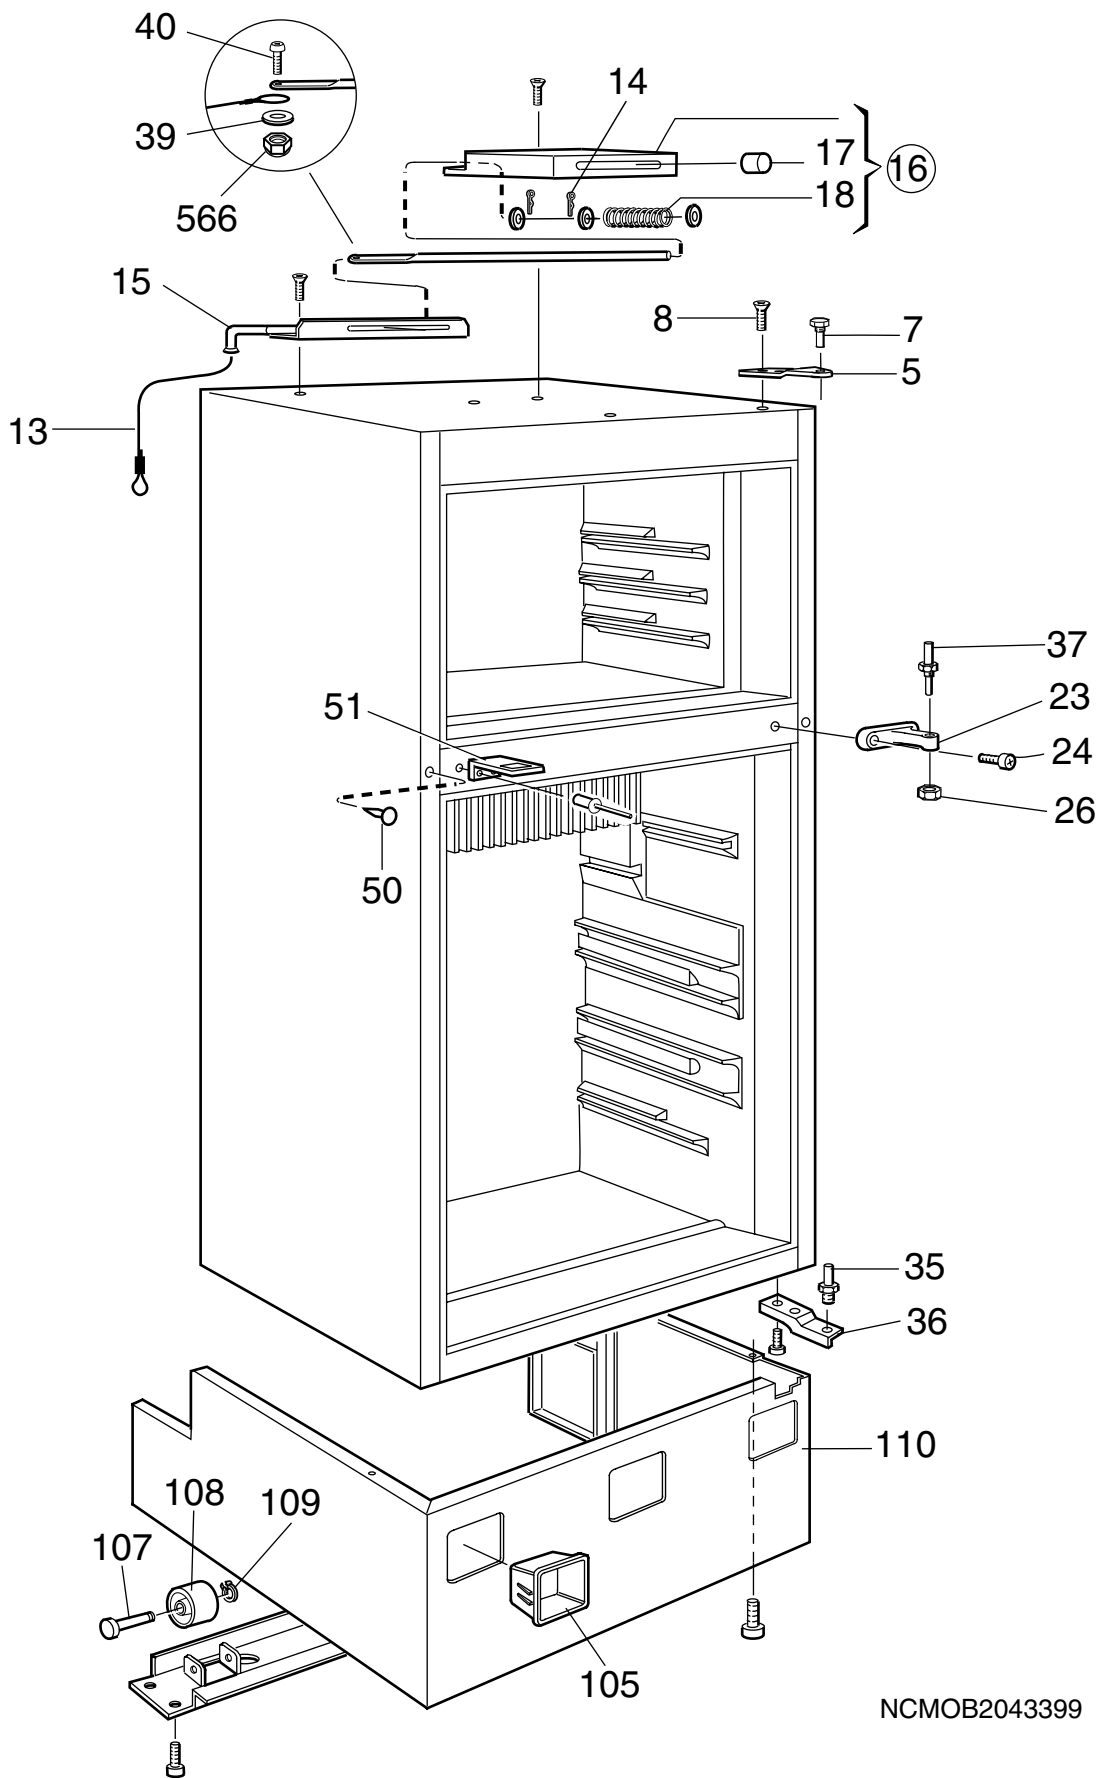

NCMOD2043397

<b>Matrix</b>	<b>PNC</b>	<b>Model</b>
A	921175004	V170KE
B	921175005	V170KE
C	921175006	V170KE

<b>Pos</b>	<b>Part No.</b>	<b>Matrix</b>	<b>Description</b>
1	2932 72 801 / 3	A B C	Coverplate
3	2954 08 300 / 8	A B C	Bracket
7	2932 11 501 / 3	A B C	discharge pipe,Plug
8	2932 63 501 / 0	A B C	drain
9	2932 74 904 / 3	A B C	discharge hose,l=500
10	2933 02 701 / 9	A B C	Grating shelf
11	2932 62 501 / 1	A B C	Grating shelf,zinc-plated,d=273
12	3850 33 903 / 1	A B C	Grating shelf
20	2932 62 701 / 7	A B C	Grating shelf,Freezer
21	2932 66 801 / 1	A B C	shelf lock
35	2007 64 501 / 9	A B C	water level
46	2930 69 304 / 5	A B C	Holder
50	2932 95 301 / 7	A B C	TEMPERATURE STABILIZ
51	2932 95 401 / 5	A B C	PLATE MOUNTING-
52	2932 95 501 / 2	A B C	COOLING FLANGE
53	2932 95 601 / 0	A B C	DRIP PROTECTION,LOWE
54	2932 95 701 / 8	A B C	DRIP PROTECTION,UPPE
55	2801 06 203 / 1	A B C	Screw,B8 4.2X22,FZ

C2E03254

<b>Matrix</b>	<b>PNC</b>	<b>Model</b>
A	921175004	V170KE
B	921175005	V170KE
C	921175006	V170KE

<b>Pos</b>	<b>Part No.</b>	<b>Matrix</b>	<b>Description</b>
100	2934 60 809 / 8	A B C	cooling unit,608
101	173 22 800 / 8	A B C	Cap
102	2933 55 700 / 7	A B C	cover sheet
103	2801 08 501 / 6	A B C	Screw,DK4.8X16P
116	2931 82 901 / 0	A B C	outlet tube
117	2932 23 001 / 0	A B C	cover
118	2931 82 801 / 2	A B C	Drip tray
120	8227 06 701 / 7	A B C	Instruction book
999	8227 07 201 / 7	A B C	spare parts list