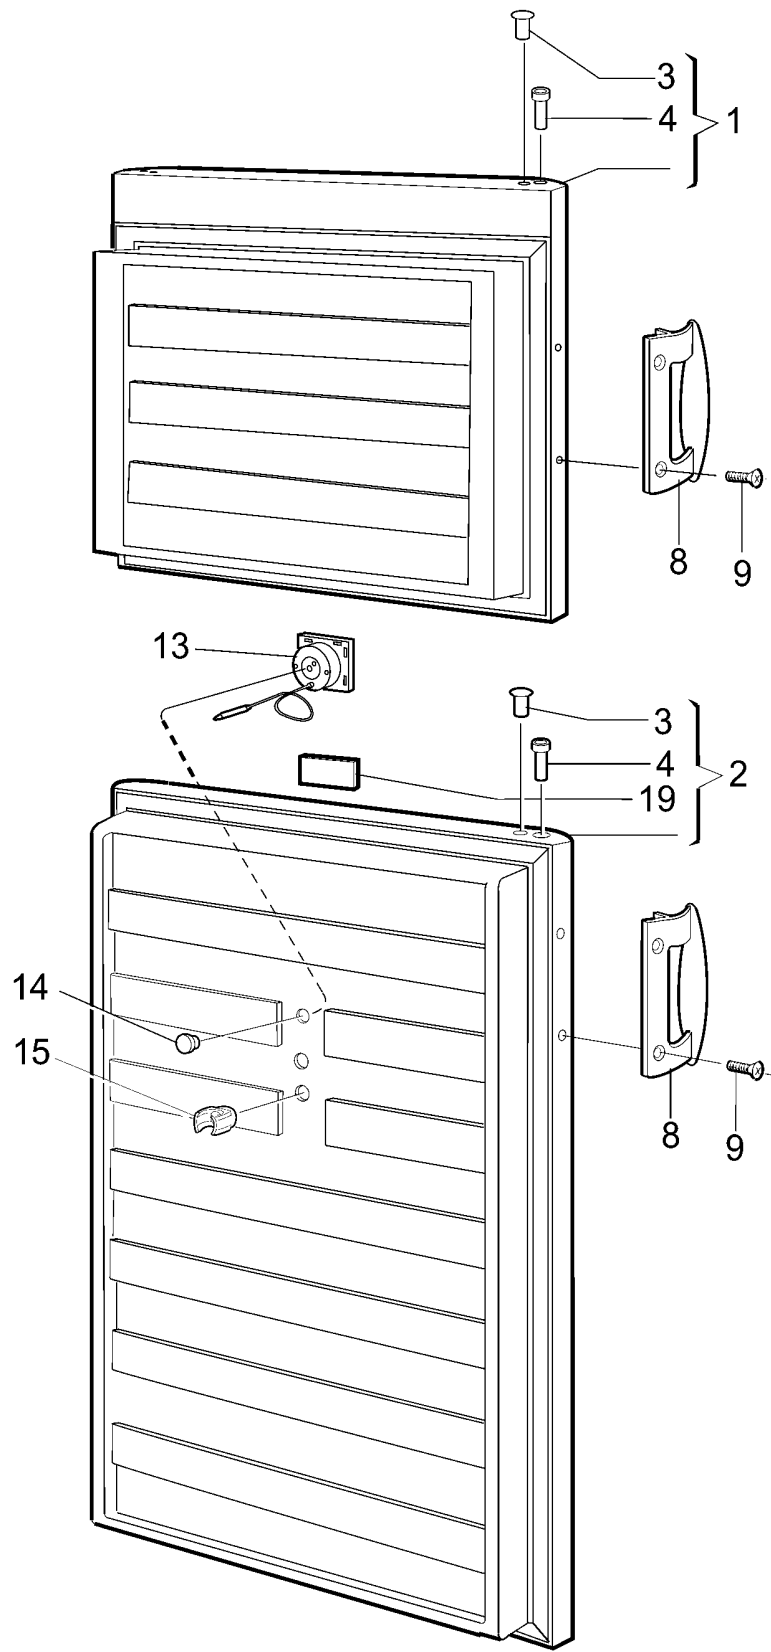

C2E03254

Matrix	PNC	Model
A	921175004	V170KE
B	921175005	V170KE
C	921175006	V170KE

Pos	Part No.	Matrix	Description
100	2934 60 809 / 8	A B C	cooling unit,608
101	173 22 800 / 8	A B C	Cap
102	2933 55 700 / 7	A B C	cover sheet
103	2801 08 501 / 6	A B C	Screw,DK4.8X16P
116	2931 82 901 / 0	A B C	outlet tube
117	2932 23 001 / 0	A B C	cover
118	2931 82 801 / 2	A B C	Drip tray
120	8227 06 701 / 7	A B C	Instruction book
999	8227 07 201 / 7	A B C	spare parts list

NCMOB2043399

Matrix	PNC	Model
A	921175004	V170KE
B	921175005	V170KE
C	921175006	V170KE

Pos	Part No.	Matrix	Description
5	2932 78 704 / 3	A B C	Hinge,upper R,green
7	2932 79 001 / 3	A B C	Hinge pin,upper
8	7243 32 761 / 1	A B C	Screw,zinc-plated,MFX M5x12
13	3850 37 902 / 9	A B C	wire,cpl.,L 640 mm
14	2932 44 701 / 0	A B C	locking spring
15	2932 44 904 / 0	A B C	angle bracket,Pipe,cpl.
16	2932 45 302 / 6	A B C	lid,cpl.
17	2932 44 501 / 4	A B C	End cap
18	156 58 900 / 4	A B C	Spring
23	2932 78 804 / 1	A B C	Hinge,middle,green
24	7241 33 101 / 1	A B C	Screw,zinc-plated,M2X,M5X20
26	2940 71 501 / 0	A B C	Nut,white,Hinge
35	2932 79 201 / 9	A B C	Hinge pin,lower
36	2932 78 902 / 3	A B C	Hinge,lower,right
37	2932 79 101 / 1	A B C	Hinge pin,middle
39	7344 88 001 / 3	A B C	Washer
40	3858 00 402 / 5	A B C	Screw,MRX M4x12
50	2932 37 302 / 6	A B C	Plug,beige
51	2932 83 501 / 6	A B C	locking bow
105	2932 89 002 / 9	A B C	sleeve,grey
107	2932 89 401 / 3	A B C	shaft
108	2932 89 701 / 6	A B C	Wheel
109	7353 10 821 / 5	A B C	Spring ring
110	2932 92 604 / 7	A B C	Base,green,complete
566	7322 11 201 / 7	A B C	hexagon nut,salf-assuring,M4