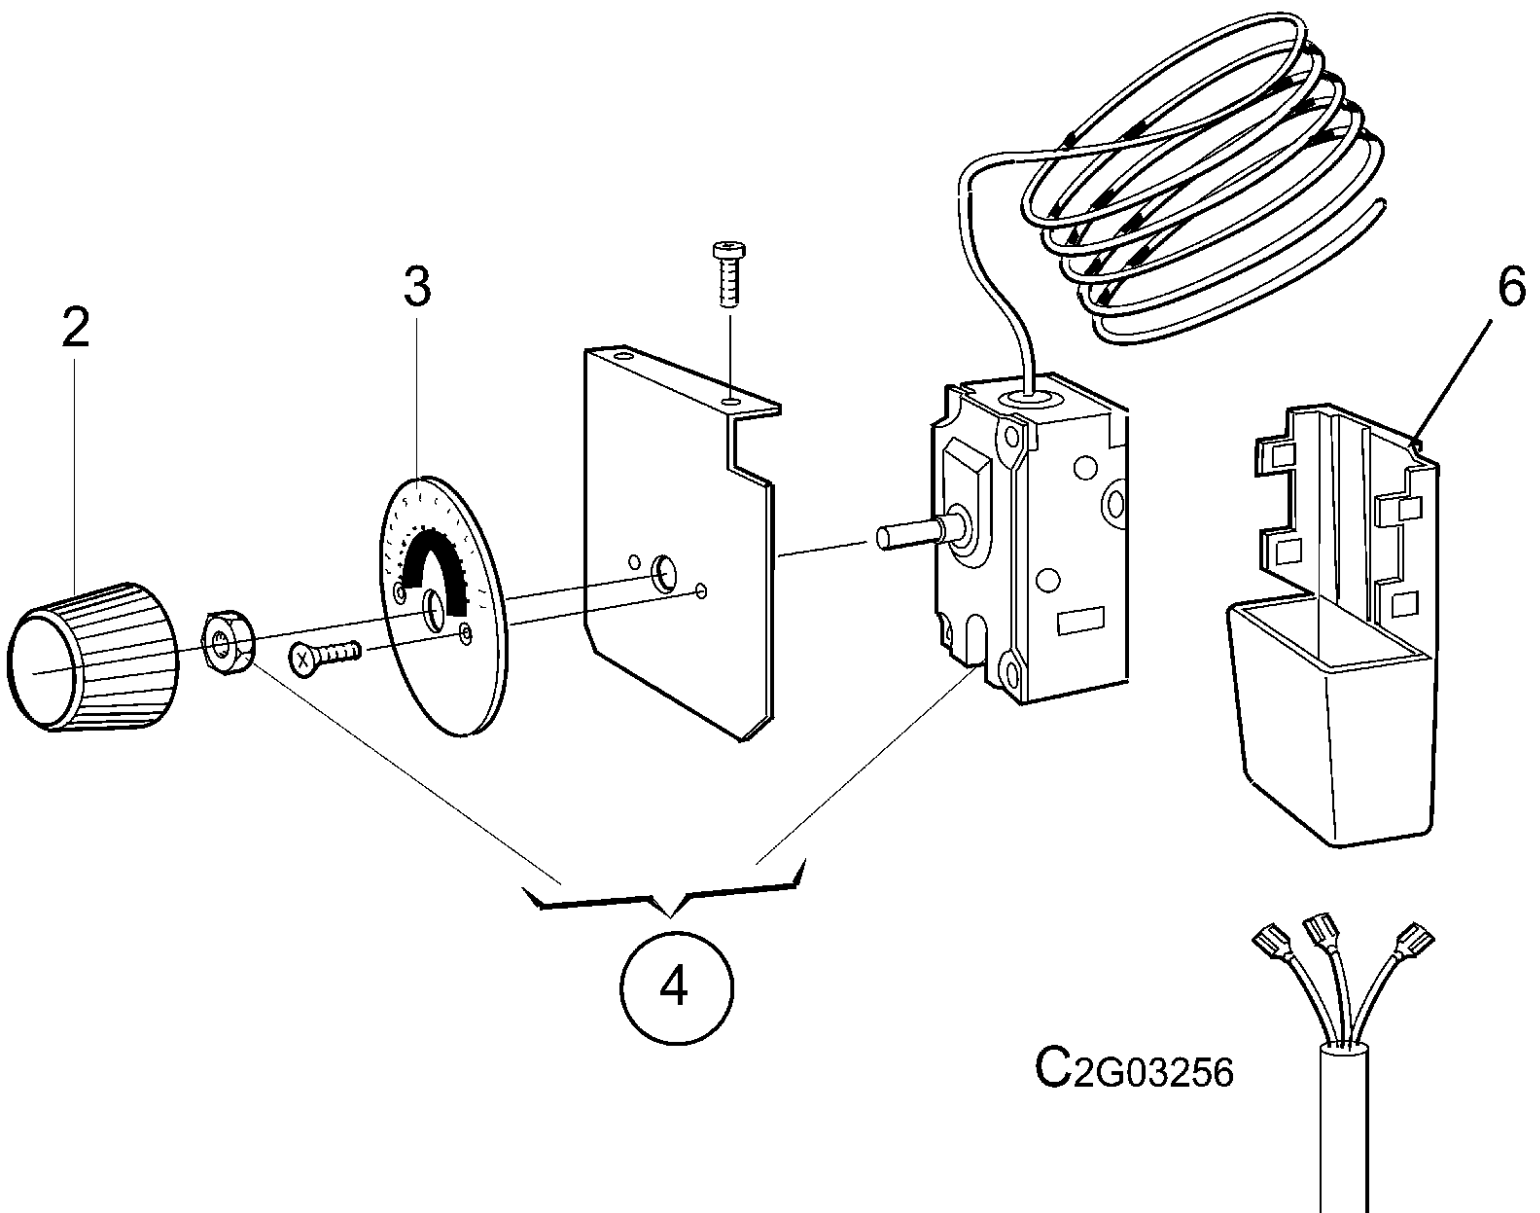

NCMOB2043399

<b>Matrix</b>	<b>PNC</b>	<b>Model</b>
A	921175004	V170KE
B	921175005	V170KE
C	921175006	V170KE

<b>Pos</b>	<b>Part No.</b>	<b>Matrix</b>	<b>Description</b>
5	2932 78 704 / 3	A B C	Hinge,upper R,green
7	2932 79 001 / 3	A B C	Hinge pin,upper
8	7243 32 761 / 1	A B C	Screw,zinc-plated,MFX M5x12
13	3850 37 902 / 9	A B C	wire,cpl.,L 640 mm
14	2932 44 701 / 0	A B C	locking spring
15	2932 44 904 / 0	A B C	angle bracket,Pipe,cpl.
16	2932 45 302 / 6	A B C	lid,cpl.
17	2932 44 501 / 4	A B C	End cap
18	156 58 900 / 4	A B C	Spring
23	2932 78 804 / 1	A B C	Hinge,middle,green
24	7241 33 101 / 1	A B C	Screw,zinc-plated,M2X,M5X20
26	2940 71 501 / 0	A B C	Nut,white,Hinge
35	2932 79 201 / 9	A B C	Hinge pin,lower
36	2932 78 902 / 3	A B C	Hinge,lower,right
37	2932 79 101 / 1	A B C	Hinge pin,middle
39	7344 88 001 / 3	A B C	Washer
40	3858 00 402 / 5	A B C	Screw,MRX M4x12
50	2932 37 302 / 6	A B C	Plug,beige
51	2932 83 501 / 6	A B C	locking bow
105	2932 89 002 / 9	A B C	sleeve,grey
107	2932 89 401 / 3	A B C	shaft
108	2932 89 701 / 6	A B C	Wheel
109	7353 10 821 / 5	A B C	Spring ring
110	2932 92 604 / 7	A B C	Base,green,complete
566	7322 11 201 / 7	A B C	hexagon nut,salf-assuring,M4

<b>Matrix</b>	<b>PNC</b>	<b>Model</b>
A	921175004	V170KE
B	921175005	V170KE
C	921175006	V170KE

<b>Pos</b>	<b>Part No.</b>	<b>Matrix</b>	<b>Description</b>
1	2932 80 309 / 7	A B C	freezer door,complete,green
2	2932 80 411 / 1	A B C	fridge door,complete,green
3	2059 61 903 / 7	A B C	Plug,gre
4	2059 34 203 / 6	A B C	hinge bushing,gre
8	2080 37 502 / 1	A B C	Handle,gre
9	2058 28 804 / 0	A B C	Screw,gre
13	2955 00 600 / 8	A B C	Thermometer
14	2955 00 700 / 6	A B C	Plug
15	2955 00 800 / 4	A B C	cable holder
19	2932 80 900 / 3	A B C	name plate,SIBIR