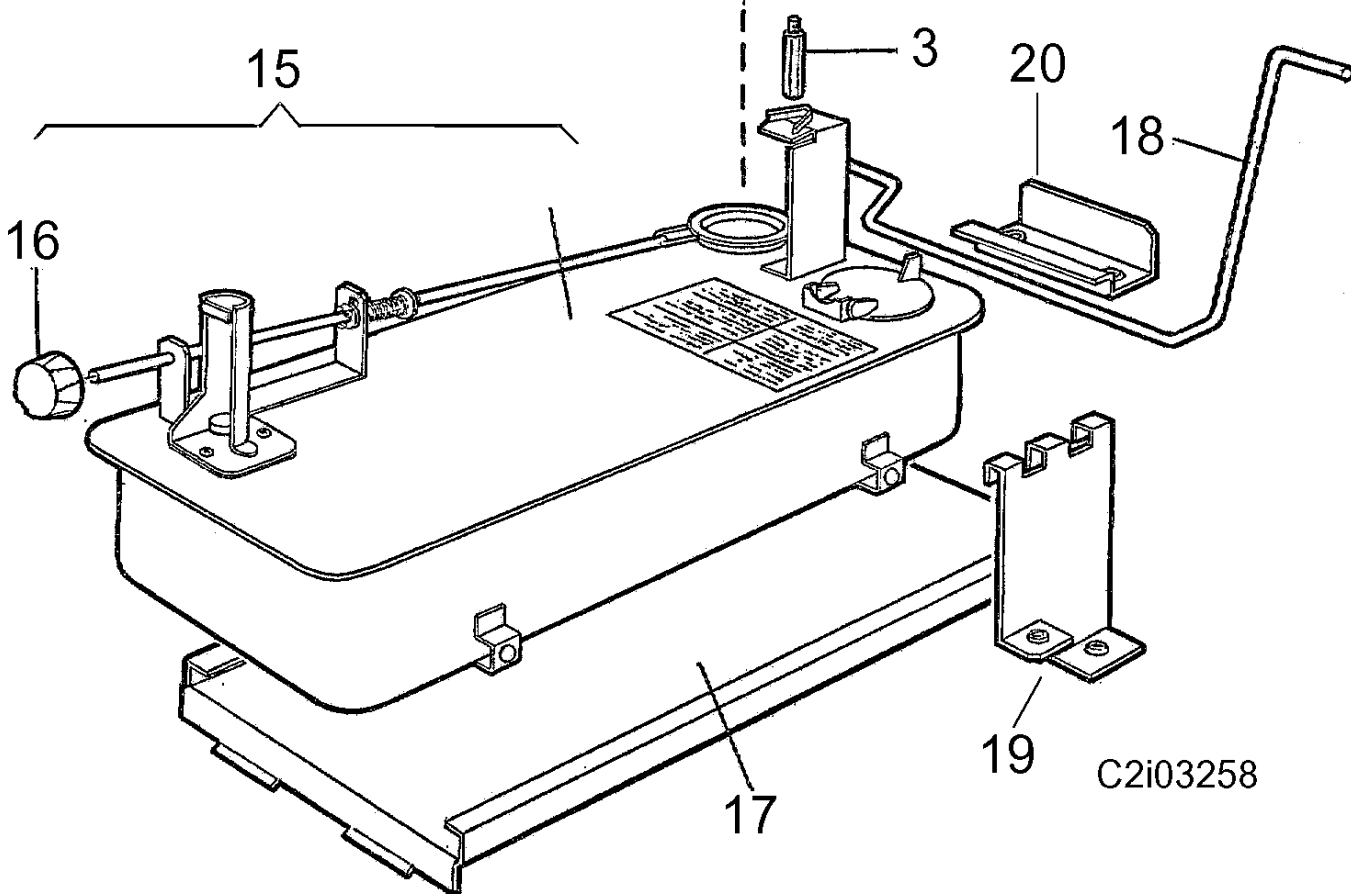

6

Matrix	PNC	Model
A	921175004	V170KE
B	921175005	V170KE
C	921175006	V170KE

Pos	Part No.	Matrix	Description
3	2910 08 202 / 9	A B C	guide pin
5	2930 37 701 / 1	A B C	BAFFLE
6	157 41 800 / 5	A B C	Brush
8	2932 89 201 / 7	A B C	GLASS LAMP
9	157 05 100 / 4	A B C	Sealing ring
10	2890 06 000 / 3	A B C	Burner kerosen-,assy,23 E60
11	157 05 400 / 8	A B C	Tube
12	2890 06 100 / 1	A B C	Wick mover
13	2890 06 200 / 9	A B C	Wick
14	2890 06 500 / 2	A B C	Wick cleaner
15	2932 90 001 / 8	A B C	kerosene tank
16	172 49 700 / 0	A B C	Button
17	2932 88 701 / 7	A B C	rail
18	2932 88 901 / 3	A B C	control bar
19	2932 88 501 / 1	A B C	Cantilever
20	2932 88 601 / 9	A B C	Retainer
68	173 74 229 / 7	A - -	heater,325W,120V
	173 74 230 / 5	- B -	IMMERSION HEATER,325
	173 74 232 / 1	- - C	heater,325W,240V