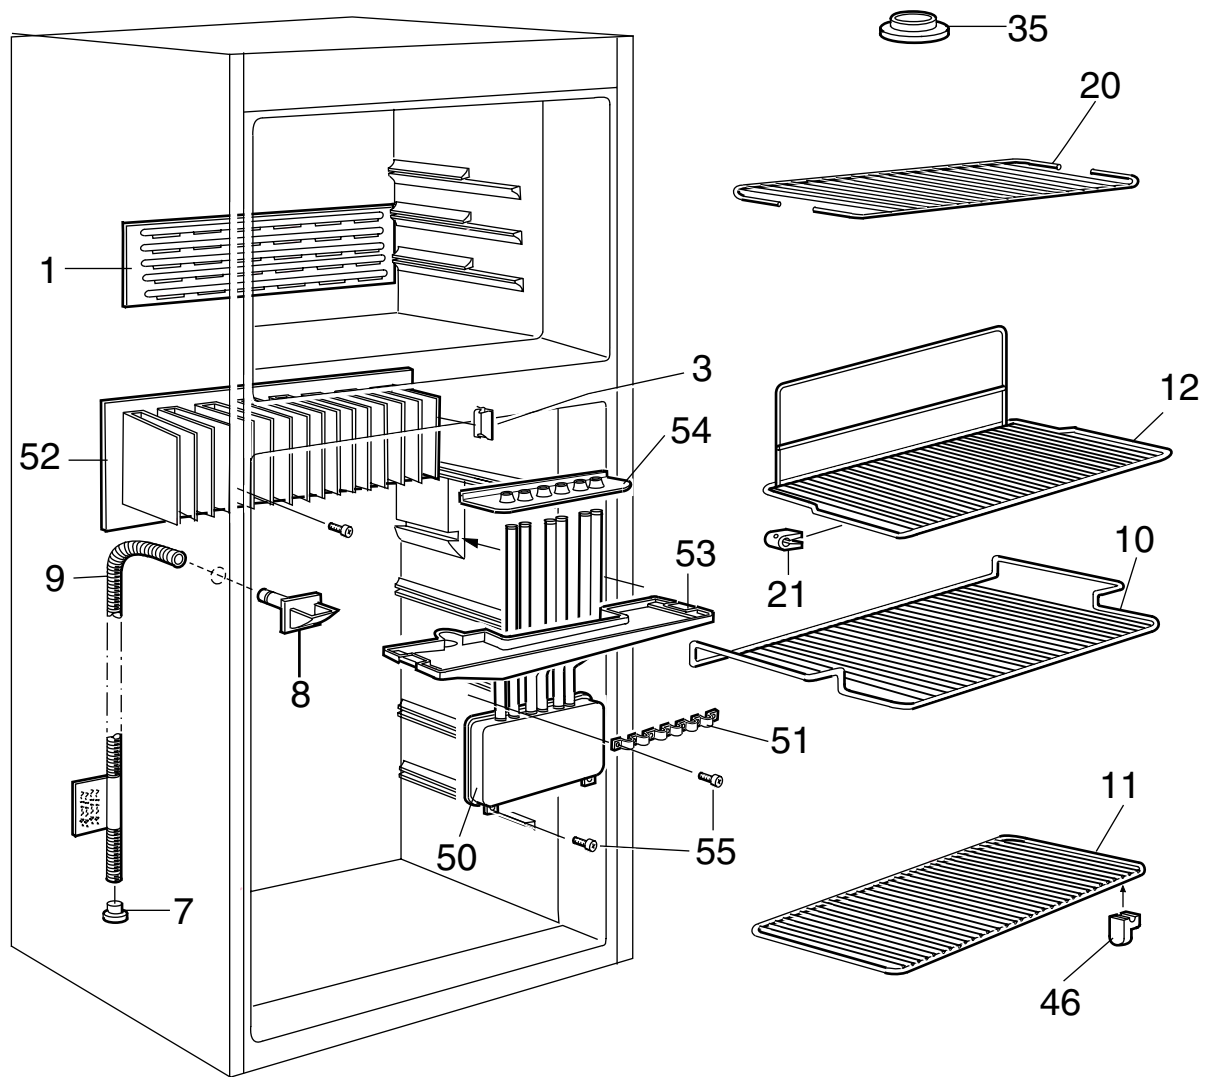

<b>Matrix</b>	<b>PNC</b>	<b>Model</b>
A	921175004	V170KE
B	921175005	V170KE
C	921175006	V170KE

<b>Pos</b>	<b>Part No.</b>	<b>Matrix</b>	<b>Description</b>
3	2910 08 202 / 9	A B C	guide pin
5	2930 37 701 / 1	A B C	BAFFLE
6	157 41 800 / 5	A B C	Brush
8	2932 89 201 / 7	A B C	GLASS LAMP
9	157 05 100 / 4	A B C	Sealing ring
10	2890 06 000 / 3	A B C	Burner kerosen-,assy,23 E60
11	157 05 400 / 8	A B C	Tube
12	2890 06 100 / 1	A B C	Wick mover
13	2890 06 200 / 9	A B C	Wick
14	2890 06 500 / 2	A B C	Wick cleaner
15	2932 90 001 / 8	A B C	kerosene tank
16	172 49 700 / 0	A B C	Button
17	2932 88 701 / 7	A B C	rail
18	2932 88 901 / 3	A B C	control bar
19	2932 88 501 / 1	A B C	Cantilever
20	2932 88 601 / 9	A B C	Retainer
68	173 74 229 / 7	A - -	heater,325W,120V
	173 74 230 / 5	- B -	IMMERSION HEATER,325
	173 74 232 / 1	- - C	heater,325W,240V