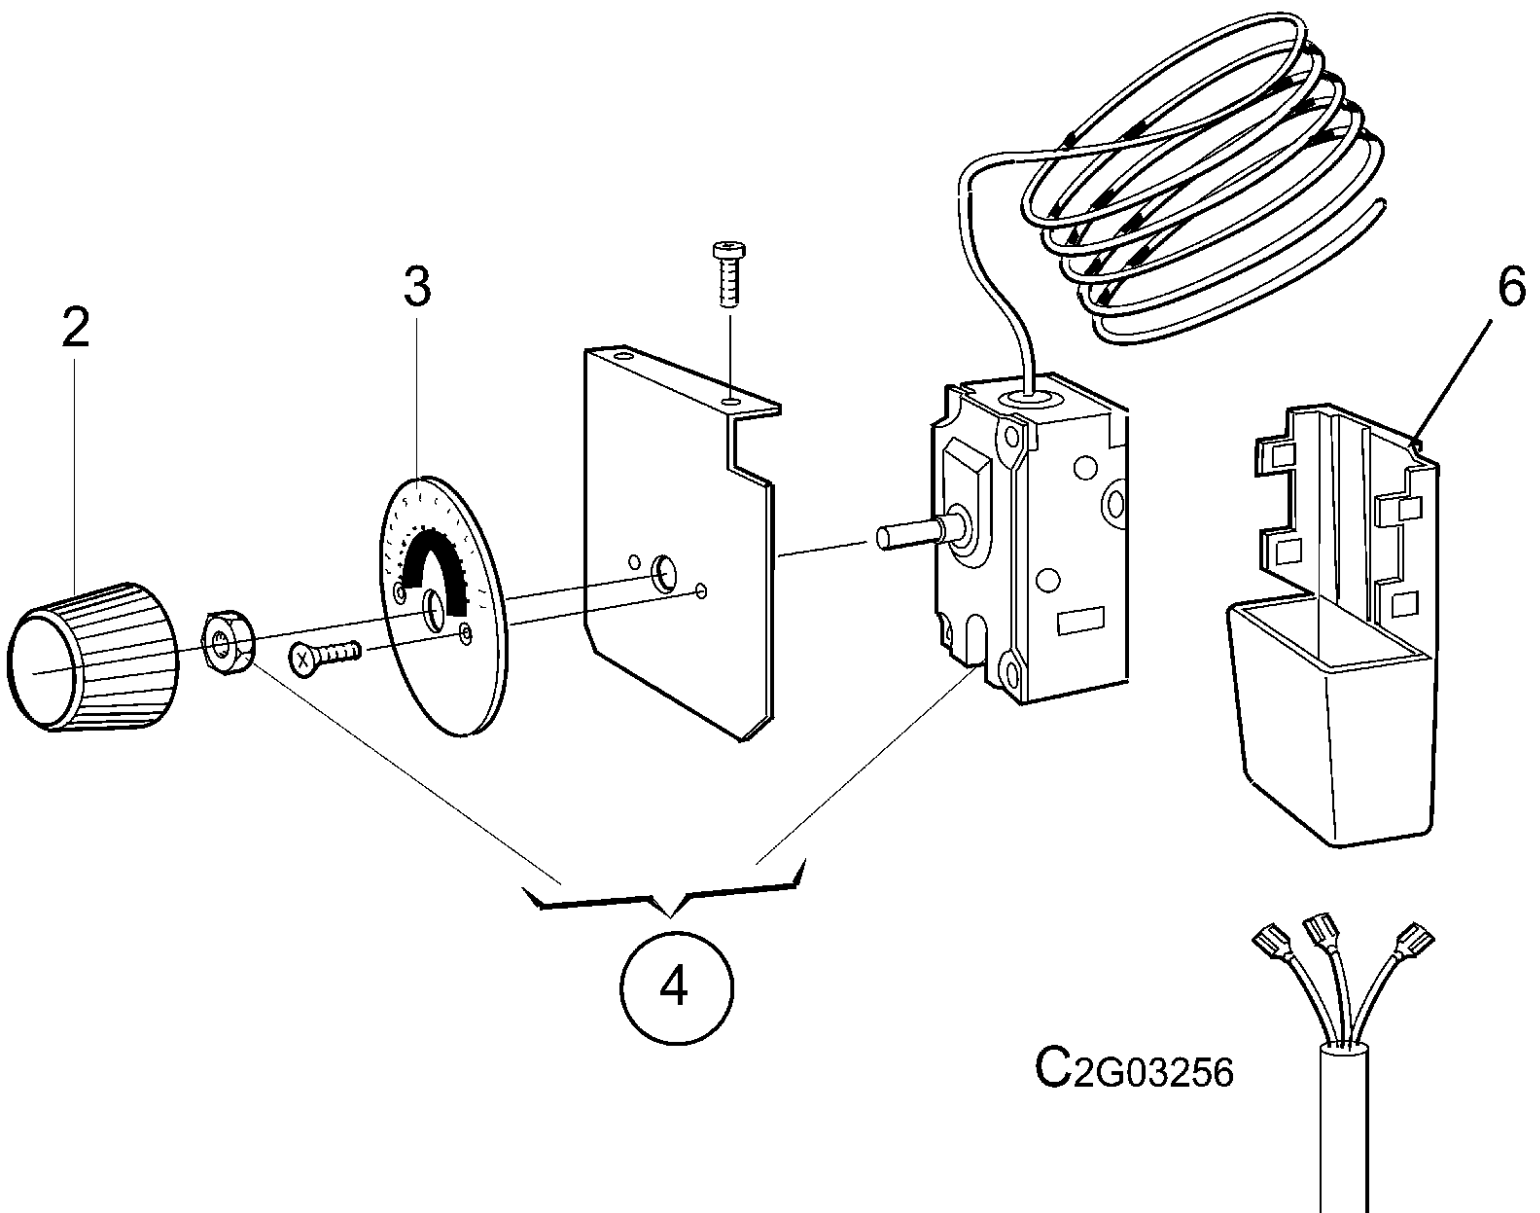

NCMOB2043399

Matrix	PNC	Model
A	921175004	V170KE
B	921175005	V170KE
C	921175006	V170KE

Pos	Part No.	Matrix	Description
5	2932 78 704 / 3	A B C	Hinge,upper R,green
7	2932 79 001 / 3	A B C	Hinge pin,upper
8	7243 32 761 / 1	A B C	Screw,zinc-plated,MFX M5x12
13	3850 37 902 / 9	A B C	wire,cpl.,L 640 mm
14	2932 44 701 / 0	A B C	locking spring
15	2932 44 904 / 0	A B C	angle bracket,Pipe,cpl.
16	2932 45 302 / 6	A B C	lid,cpl.
17	2932 44 501 / 4	A B C	End cap
18	156 58 900 / 4	A B C	Spring
23	2932 78 804 / 1	A B C	Hinge,middle,green
24	7241 33 101 / 1	A B C	Screw,zinc-plated,M2X,M5X20
26	2940 71 501 / 0	A B C	Nut,white,Hinge
35	2932 79 201 / 9	A B C	Hinge pin,lower
36	2932 78 902 / 3	A B C	Hinge,lower,right
37	2932 79 101 / 1	A B C	Hinge pin,middle
39	7344 88 001 / 3	A B C	Washer
40	3858 00 402 / 5	A B C	Screw,MRX M4x12
50	2932 37 302 / 6	A B C	Plug,beige
51	2932 83 501 / 6	A B C	locking bow
105	2932 89 002 / 9	A B C	sleeve,grey
107	2932 89 401 / 3	A B C	shaft
108	2932 89 701 / 6	A B C	Wheel
109	7353 10 821 / 5	A B C	Spring ring
110	2932 92 604 / 7	A B C	Base,green,complete
566	7322 11 201 / 7	A B C	hexagon nut,salf-assuring,M4

Matrix	PNC	Model
A	921175004	V170KE
B	921175005	V170KE
C	921175006	V170KE

Pos	Part No.	Matrix	Description
1	2932 80 309 / 7	A B C	freezer door,complete,green
2	2932 80 411 / 1	A B C	fridge door,complete,green
3	2059 61 903 / 7	A B C	Plug,gre
4	2059 34 203 / 6	A B C	hinge bushing,gre
8	2080 37 502 / 1	A B C	Handle,gre
9	2058 28 804 / 0	A B C	Screw,gre
13	2955 00 600 / 8	A B C	Thermometer
14	2955 00 700 / 6	A B C	Plug
15	2955 00 800 / 4	A B C	cable holder
19	2932 80 900 / 3	A B C	name plate,SIBIR